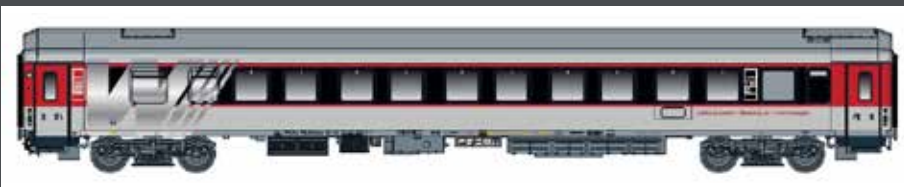

NEM VI

LS48210 SCHLAFWAGEN WLABMEE WSBA, EP.VI